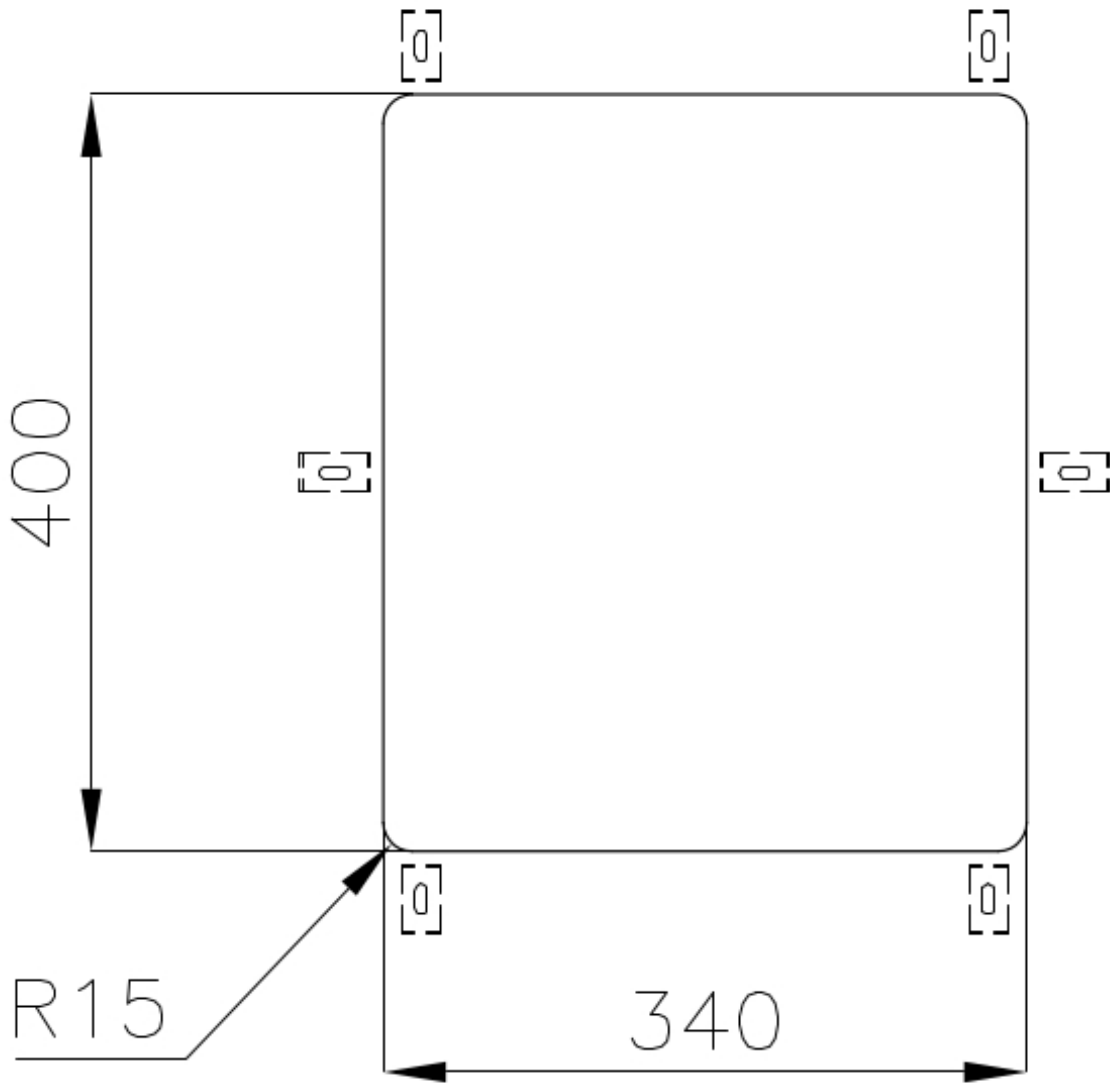

Cut out size
Dimensioni per foratura top

GALLERIA FOTOGRAFICA