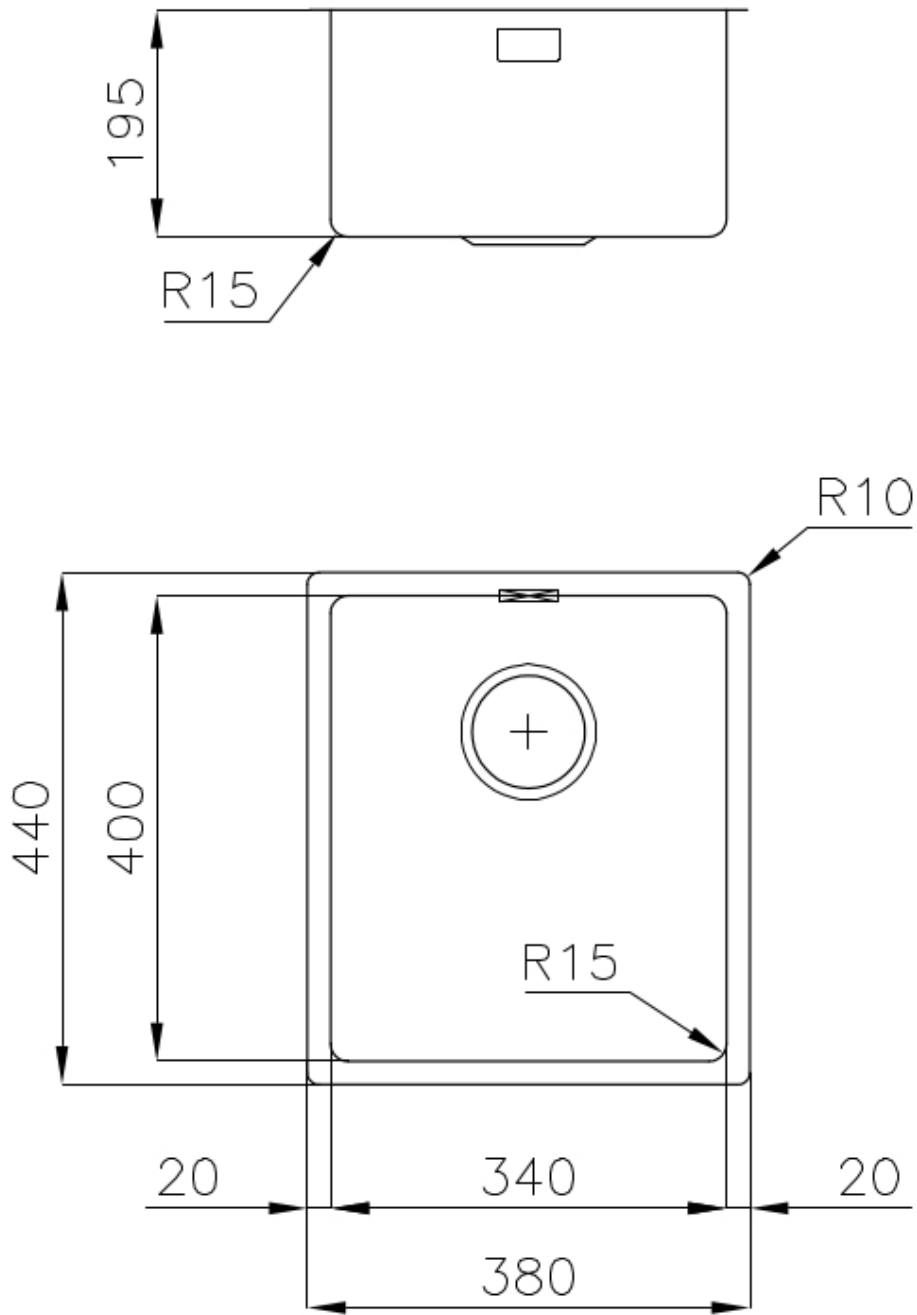

TROPPO PIENO PERIMETRALE

Il troppo/pieno è una sicurezza sempre presente sui lavelli Foster che impedisce il traboccare dell'acqua dalla vasca in caso di dimenticanze. La soluzione a scarico perimetrale migliora l'estetica grazie alla forma squadrata ed essenziale.

VASCA A RAGGIO STRETTO

Vasche con forme squadrate dal design moderno e con aumentata capienza. Per un'estetica minimal coniugata con la massima praticità.

DETTAGLI

Bordo Installazione

Sottotop

Colorazione

Gun Metal

Finitura	PVD
Materiale	Acciaio inox AISI 304
Texture	Spazzolato
Base	40 cm
Dimensioni	380x440 mm
Dotazioni standard	Ganci di fissaggio, guarnizione, piletta, troppo-pieno e sifone, Imballo in scatola
Fori Mixer	Nessun foro di serie
Foro incasso	Vedi scheda tecnica
Gocciolatoio	No
Larghezza	38 cm
Misura vasca	340x400mm
Numero vasche	1 vasca
Piletta	Piletta 3,5"

DATI TECNICI

Cut out size
Dimensioni per foratura top

GALLERIA FOTOGRAFICA

ACCESSORI OPZIONALI

Cestello inox
8611 000

Cestello portapiatti inox
8100 303
* solo in abbinamento con l'accessorio
8644 101

Tagliere in cristallo
8631 300